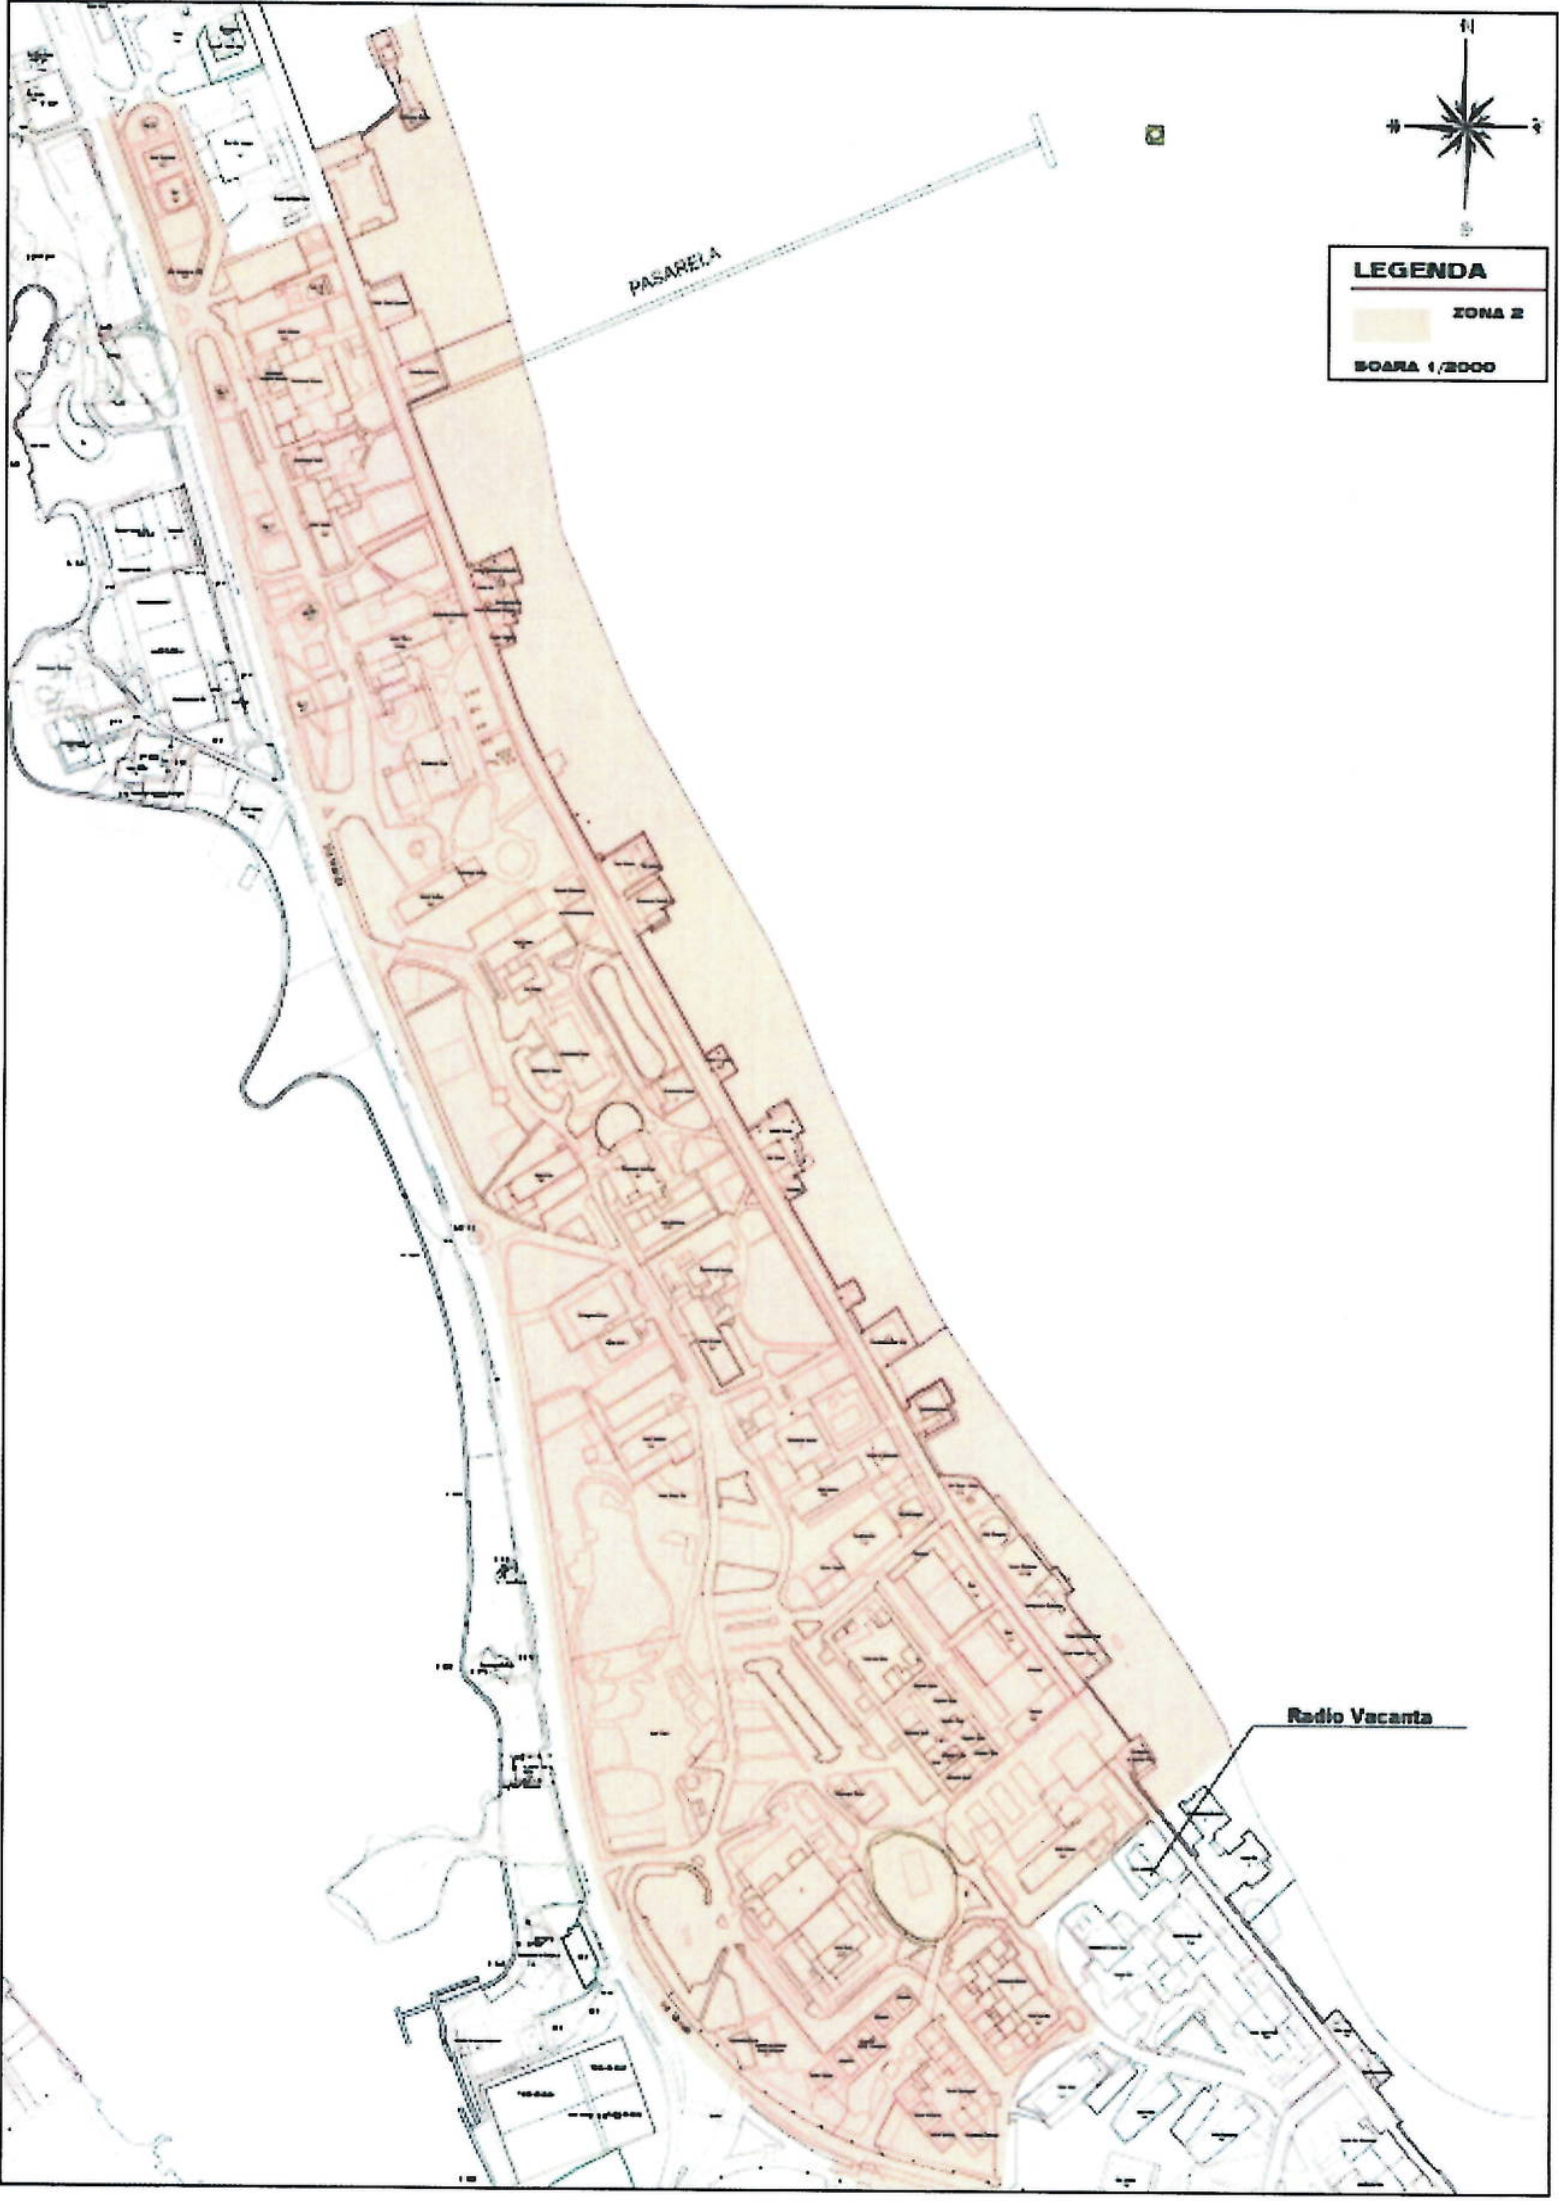

LACUL TABACARIE

**ROMÂNIA**  
**JUDEȚUL CONSTANTA**  
**MUNICIPIUL CONSTANTA**  
**CONSILIUL LOCAL**

Anexa nr. 16  
la hotărârea nr. 433/2020

**ZONA 2**

**LEGENDA**

ZONA 2

SCARA 1/2000

**ROMÂNIA**  
**JUDEȚUL CONSTANTA**  
**MUNICIPIUL CONSTANTA**  
**CONSILIUL LOCAL**

# ZONA 3

**LEGENDA**  
ZONA 3  
SCARA 1/5000

**LACUL  
SIUTGHIOL**

**MAREA NEAGRA**