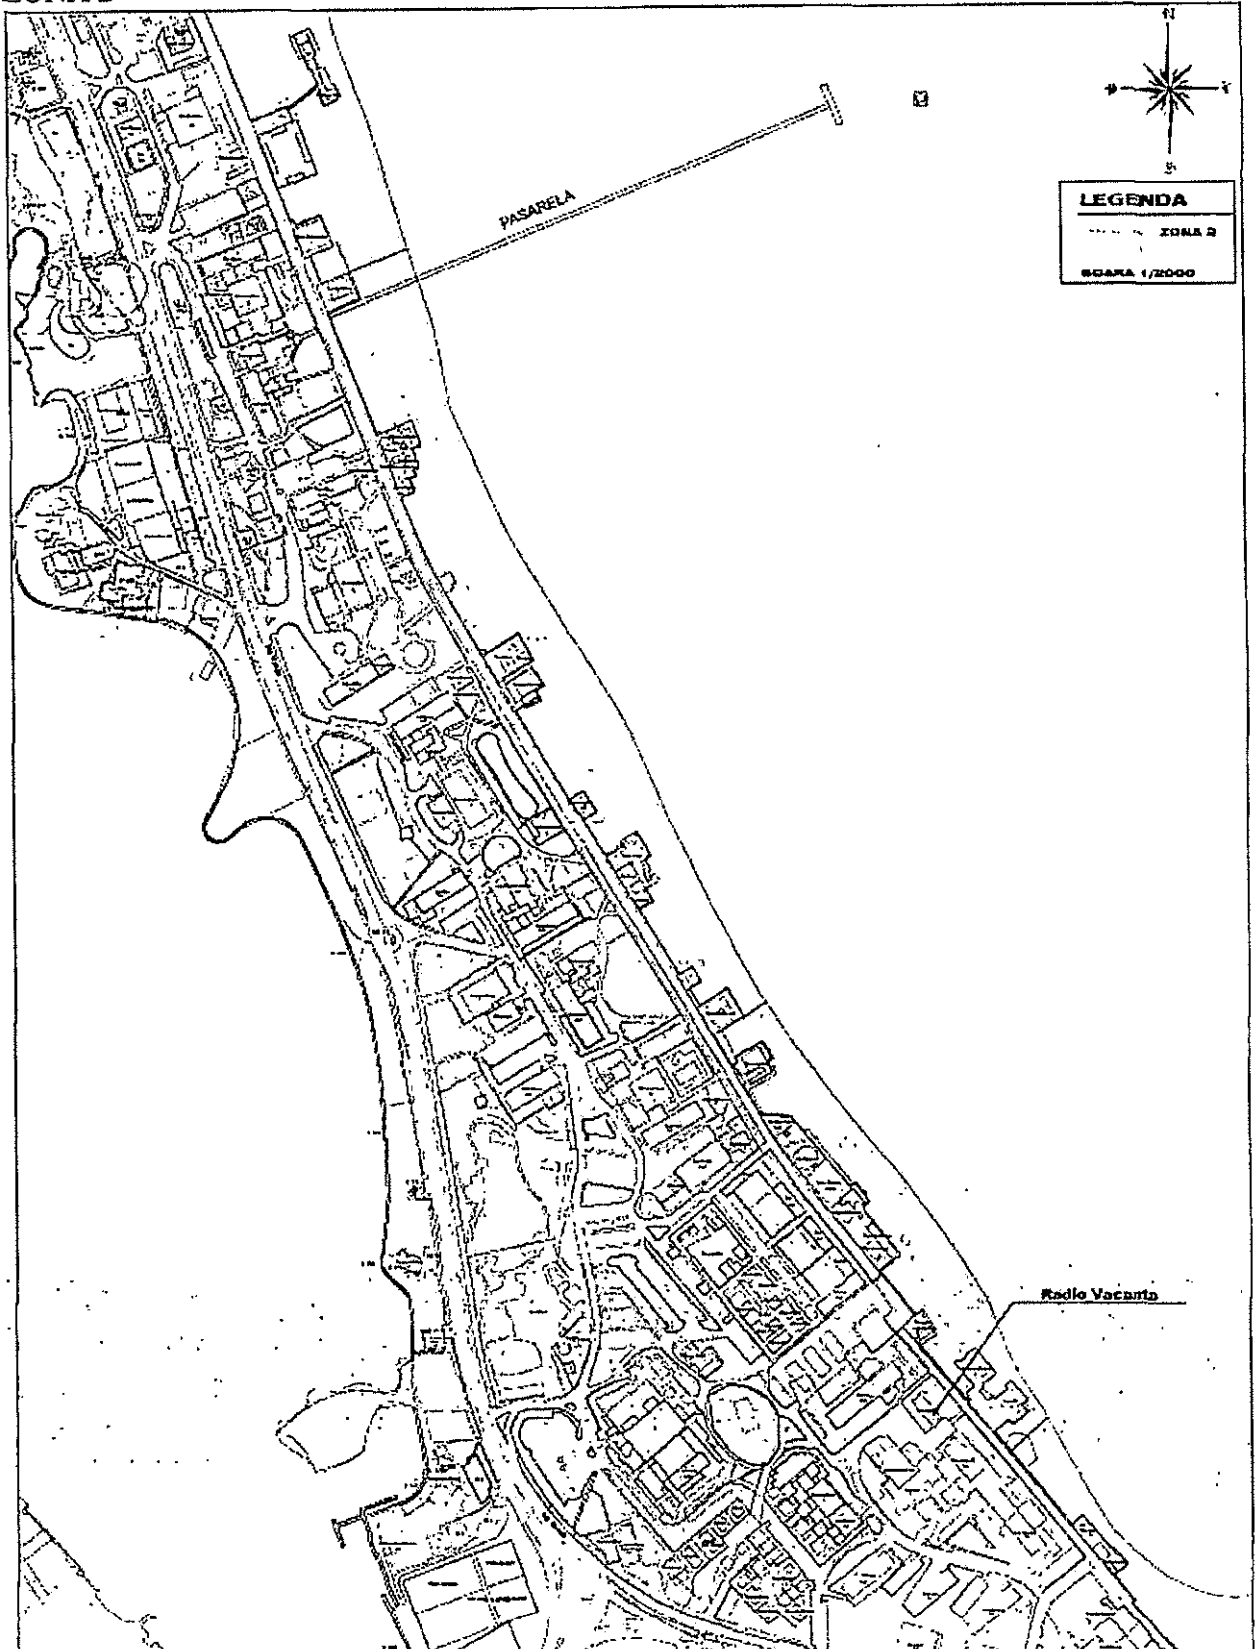

ROMÂNIA
JUDEȚUL CONSTANTA
MUNICIPIUL CONSTANTA
CONSILIUL LOCAL

Anexa nr. 16
la hotărârea nr. 433/2020

ZONA 2