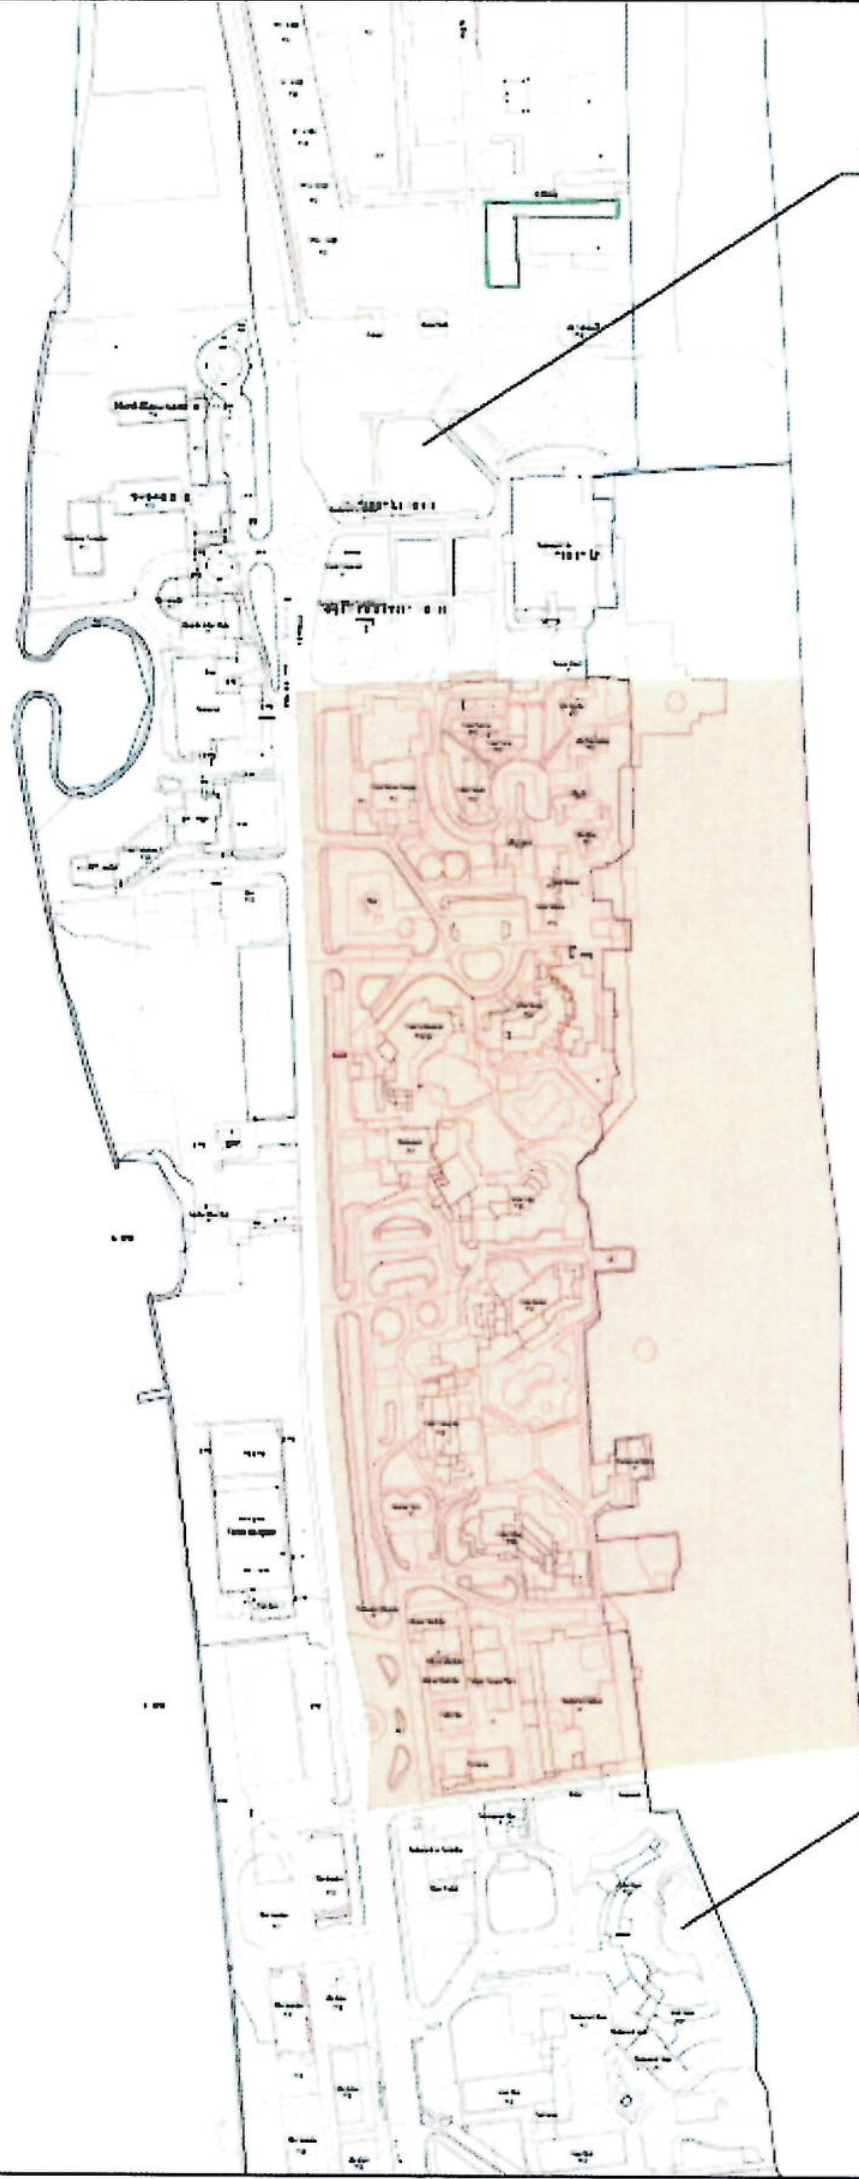

Anexa nr. 16  
la hotărârea nr. 433/2020

Tabara Turist

**LEGENDA**

ZONA 2

SCARA 1/2000

Hotel Vega

**ROMÂNIA**  
**JUDEȚUL CONSTANTA**  
**MUNICIPIUL CONSTANTA**  
**CONSILIUL LOCAL**

Anexa nr. 16  
la hotărârea nr. 433/2020