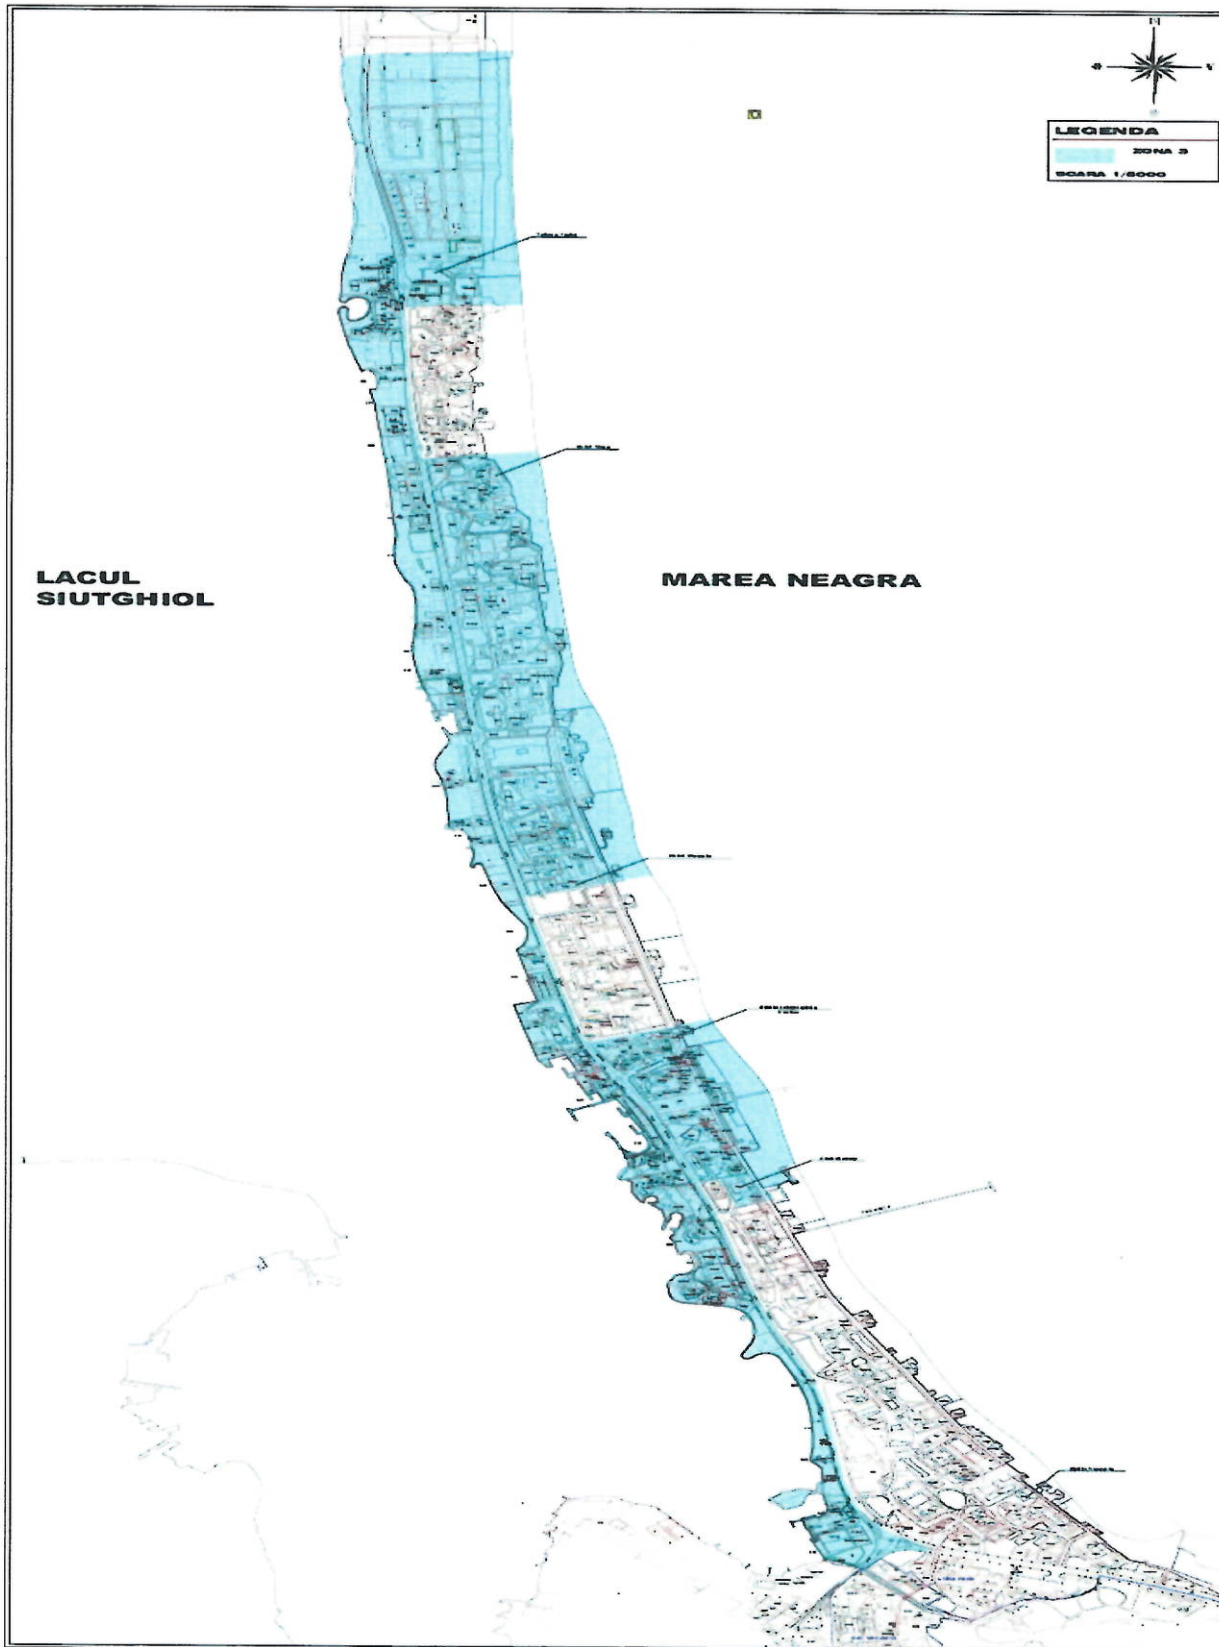

ZONAREA STAȚIUNII MAMAIA ȘI SAT VACANȚĂ PENTRU TAXA DE DEZVOLTARE ȘI  
PROMOVARE A TURISMULUI

ZONA 1

ZONA 2

ROMÂNIA  
JUDEȚUL CONSTANTA  
MUNICIPIUL CONSTANTA  
CONSILIUL LOCAL

Anexa nr. 16  
la hotărârea nr. \_\_\_\_\_

ZONA 3

PREȘEDINTE ȘEDINȚĂ,