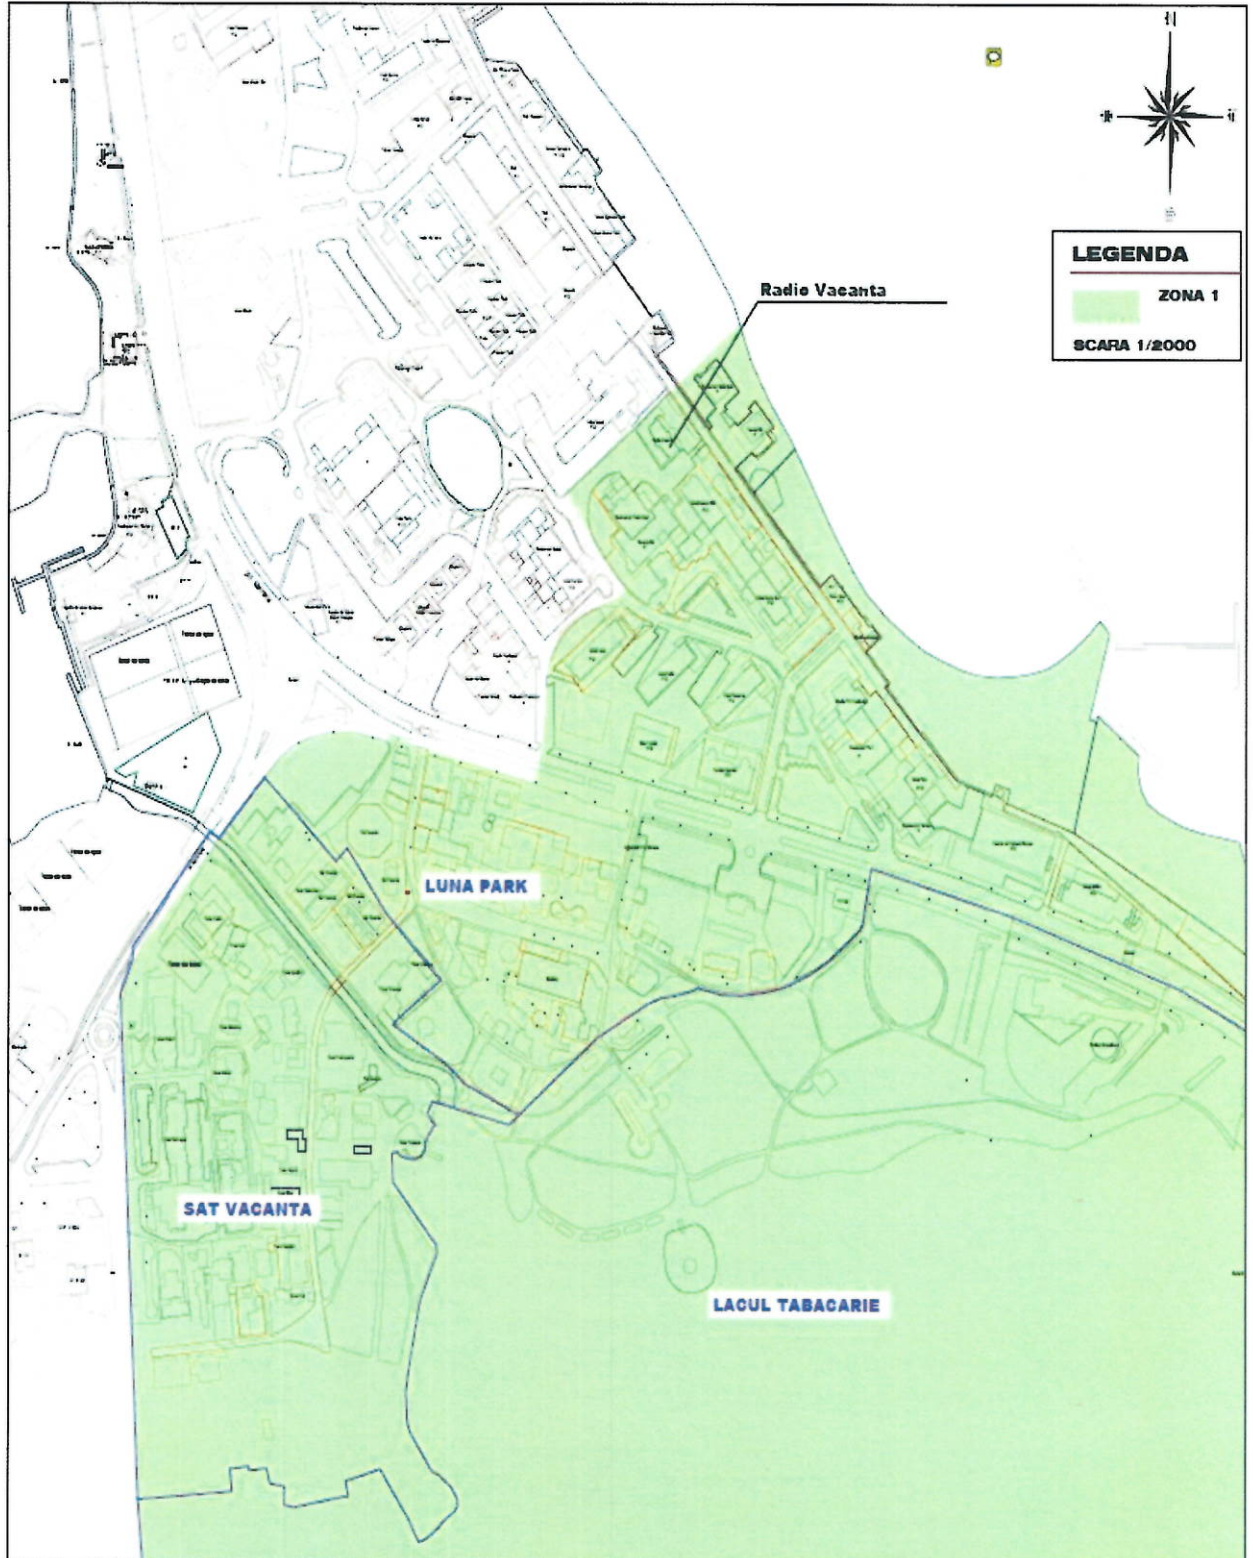

ZONAREA STAȚIUNII MAMAIA ȘI SAT VACANȚĂ PENTRU TAXA DE DEZVOLTARE ȘI  
PROMOVARE A TURISMULUI

ZONA 1

ZONA 2

ROMÂNIA  
JUDEȚUL CONSTANTA  
MUNICIPIUL CONSTANTA  
CONSILIUL LOCAL

Anexa nr. 16  
la hotărârea nr. \_\_\_\_\_

ZONA 3

PREȘEDINTE ȘEDINȚĂ,